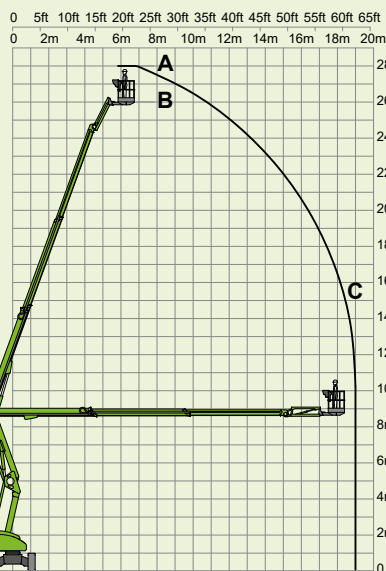

SiOPS® Gen² Hybrid
Niftylink®