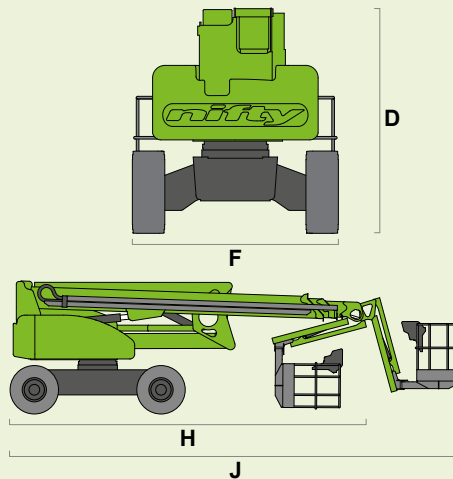

SiOPS® Gen² Hybrid
Niftylink®